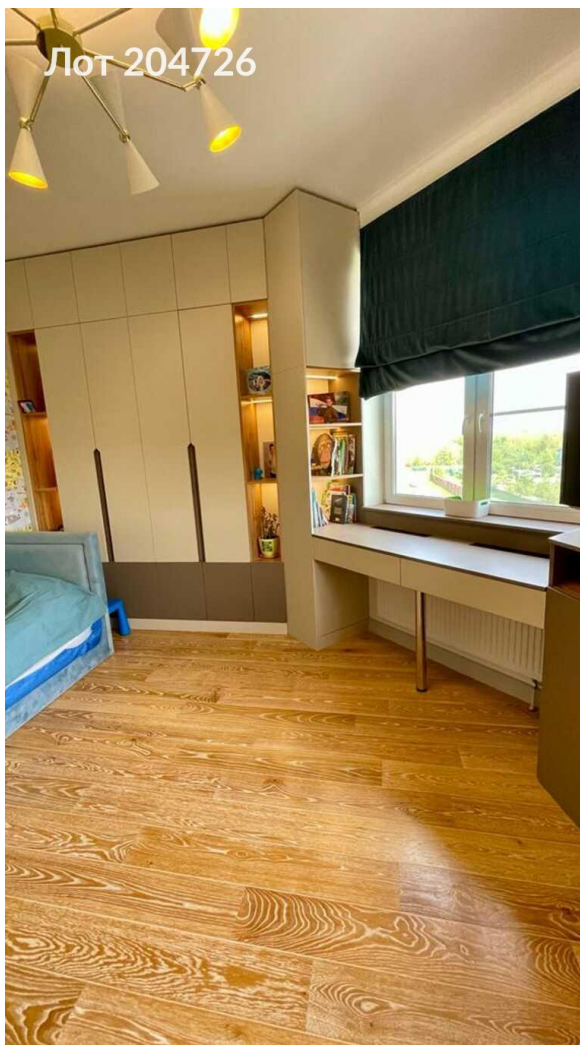

Лот 204726

Лот 204726