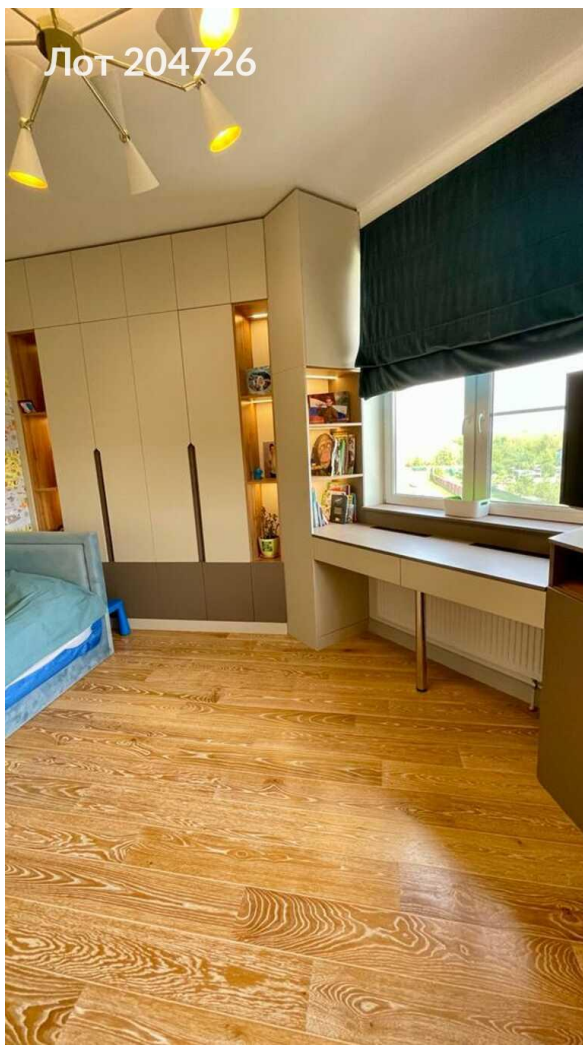

Лот 204726

Лот 204726