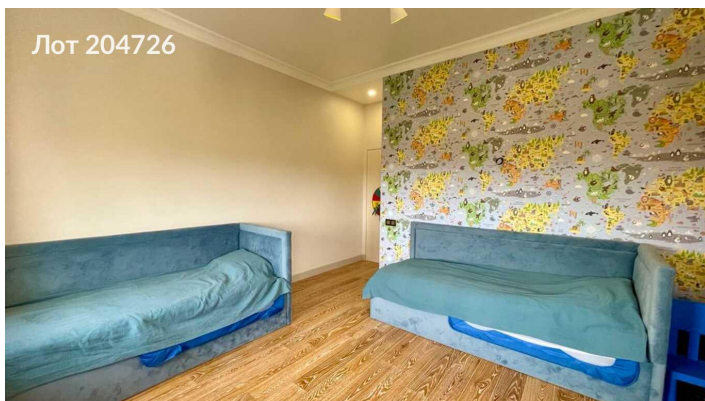

Лот 204726

Лот 204726