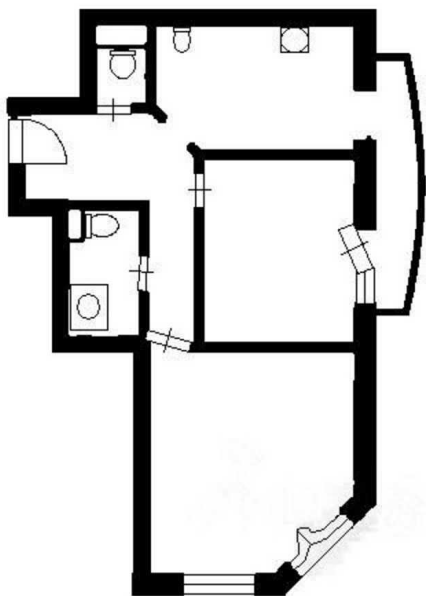

Продается 2 комнатная квартира

18 500 000 рублей

Желаете приобрести идеальную квартиру в окружении чистого воздуха и зеленых насаждений? Вот именно такое предложение ждет вас в поселке Ильинское-Усово, на проезде Александра Невского, 2. Уникальное расположение в квартале "Усово парк" обеспечивает доступность ко всем важным объектам городской инфраструктуры. Благодаря быстрой транспортной связи вы легко доберетесь до метро Мякинино всего за 18 минут на автомобиле. Квартира площадью 73 квадратных метров расположена на 4 этаже восьмизэтажного монолитного дома и включает в себя две комфортабельные комнаты. Восхитительный ремонт выполнен из дорогих отделочных материалов, в том числе итальянская сантехника, тёплые полы, датчики контроля протечки, итальянские двери и другие прекрасные детали. Прекрасный вид на двор и улицу, прохладный балкон и высота потолков 3 метра создают еще более комфортную атмосферу в квартире. Закрытая территория комплекса предоставит вам полную безопасность. Благодаря доступности ко всем необходимым объектам инфраструктуры, вы можете наслаждаться безграничными возможностями развлечений, отдыха и общения в любое время года. Вы не захотите упустить такой шанс на безграничный комфорт и уют. Свяжитесь с нами прямо сейчас, и мы с радостью поможем вам приобрести эту уютную квартиру.

Тип сделки	Продажа	Площадь комнат	34 м ²
Тип недвижимости	Жилая	Общая площадь	73 м ²
Подтип	Квартира	Тип парковки	Под землей
Кухня	20 м ²	Ремонт	Дизайнерский
Тип продажи	Вторичка	Год постройки	2014 г.
Тип сделки	Свободная продажа	Название ЖК	«Усово парк»
Метро	Мякинино	Комнат в сделке	2
Путь до метро	На автомобиле	Пассажирских лифтов	1
Время до метро	18 мин.	Грузовых лифтов	1
Этаж	4	Балкон	1
Этажей	8	Совмещенный санузел	2
Количество комнат	2	Тип дома	Монолит
Комнаты	18-16 м ²	Вид из окон	Двор+Улица
Высота потолков	3 м.	Добавлено	2023-09-12 10:47:32