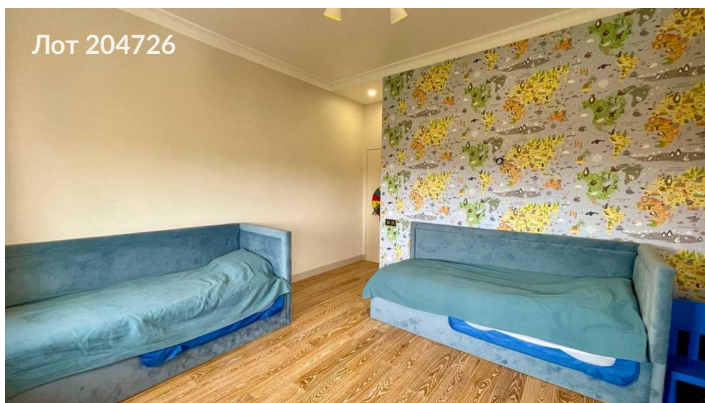

Лот 204726

Лот 204726