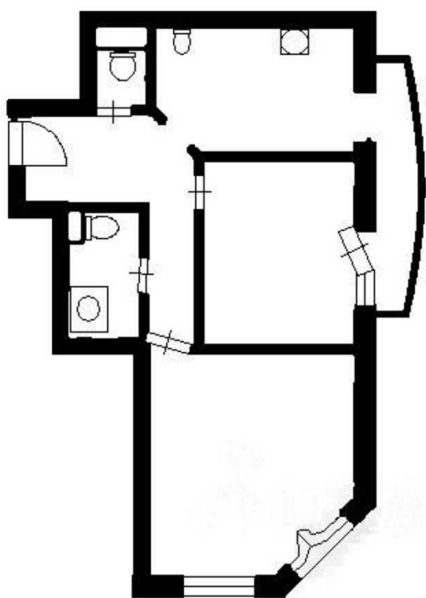

Продается 2 комнатная квартира

18 500 000 рублей

Желаете приобрести идеальную квартиру в окружении чистого воздуха и зеленых насаждений? Вот именно такое предложение ждет вас в поселке Ильинское-Усово, на проезде Александра Невского, 2. Уникальное расположение в квартале "Усово парк" обеспечивает доступность ко всем важным объектам городской инфраструктуры. Благодаря быстрой транспортной связи вы легко доберетесь до метро Мякинино всего за 18 минут на автомобиле. Квартира площадью 73 квадратных метров расположена на 4 этаже восьмизэтажного монолитного дома и включает в себя две комфортабельные комнаты. Восхитительный ремонт выполнен из дорогих отделочных материалов, в том числе итальянская сантехника, тёплые полы, датчики контроля протечки, итальянские двери и другие прекрасные детали. Прекрасный вид на двор и улицу, прохладный балкон и высота потолков 3 метра создают еще более комфортную атмосферу в квартире. Закрытая территория комплекса предоставит вам полную безопасность. Благодаря доступности ко всем необходимым объектам инфраструктуры, вы можете наслаждаться безграничными возможностями развлечений, отдыха и общения в любое время года. Вы не захотите упустить такой шанс на безграничный комфорт и уют. Свяжитесь с нами прямо сейчас, и мы с радостью поможем вам приобрести эту уютную квартиру.

Тип сделки	Продажа	Площадь комнат	34 м ²
Тип недвижимости	Жилая	Общая площадь	73 м ²
Подтип	Квартира	Тип парковки	Под землей
Кухня	20 м ²	Ремонт	Дизайнерский
Тип продажи	Вторичка	Год постройки	2014 г.
Тип сделки	Свободная продажа	Название ЖК	«Усово парк»
Метро	Мякинино	Комнат в сделке	2
Путь до метро	На автомобиле	Пассажирских лифтов	1
Время до метро	18 мин.	Грузовых лифтов	1
Этаж	4	Балкон	1
Этажей	8	Совмещенный санузел	2
Количество комнат	2	Тип дома	Монолит
Комнаты	18-16 м ²	Вид из окон	Двор+Улица
Высота потолков	3 м.	Добавлено	2023-09-12 10:47:32